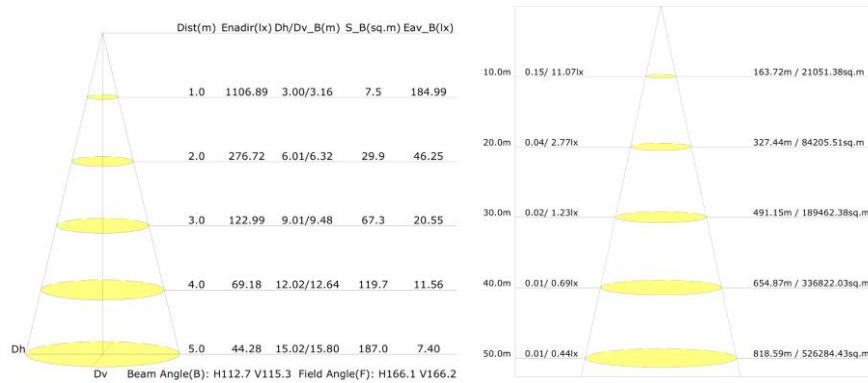

Art.Nr. **PL121**

- 40W
- AC 180-240V
- 3400Lm
- Dimension 595 x 595 x 10mm
- 4500K – neutral white
- Weight netto – 1882g
- IP20
- 120°
- 40000h
- Recommended ambient temperature -5° to +50°C
- Warranty 3 years
- Aluminium-white
- Non-dimmable

<https://nedes.eu/led-panel-40w/595x595/smd/4500k/wh-pl121/p-135>

www.nedes.eu

Art.Nr. **PL121**

- 40W
- AC 180-240V
- 3400Lm
- Rozmer 595 x 595 x 10mm
- Hmotnosť netto – 1882g
- 4500K – neutrálna biela
- IP20
- 120°
- 40000h
- Doporučená teplota okolia -5° až +50°C
- Záruka 3 roky
- Hliník-biela
- Nestmievateľné

<https://nedes.sk/led-panel-40w/595x595/smd/4500k/wh-pl121/p135>

Art.Nr. **PL121**

- 40W
- AC 180-240V
- 3400Lm
- Rozměr 595 x 595 x 10mm
- Hmotnost netto – 1882g
- 4500K – neutrální bílá
- IP20
- 120°
- 40000h
- Doporučená teplota okolí -5° až +50°C
- Záruka 3 roky
- Hliník-bílá
- Nestmívatelné

<https://nedes.cz/led-panel-40w/595x595/smd/4500k/wh-pl121/p-135>

Art.Nr. **PL121**

- 40W
- AC 180-240V
- 3400Lm
- Méret 595 x 595 x 10mm
- Nettó tömeg – 1882g
- 4500K – természetes fehér
- IP20
- 120°
- 40000h
- Ajánlott környezeti hőmérséklet -5° és +50°C
- 3 év garancia
- Alumínium-fehér
- Dimmelhető – nem