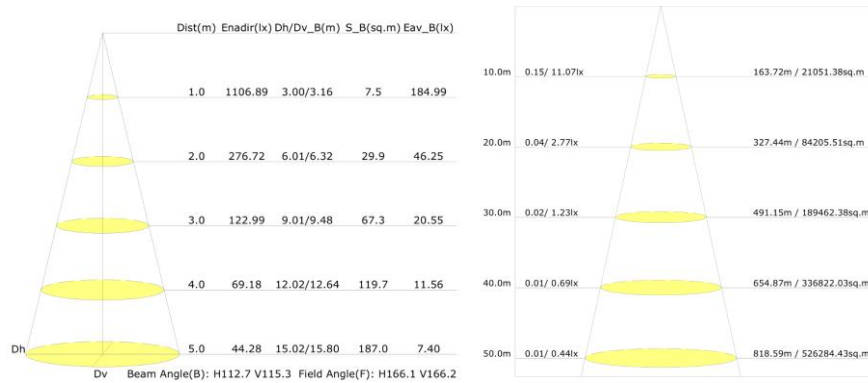

<https://nedes.eu/led-panel-40w/595x595/smd/4500k/wh-pl121/p-135>

www.nedes.eu

Art.Nr. **PL121**

- 40W
- AC 180-240V
- 3400Lm
- Rozmer 595 x 595 x 10mm
- Hmotnosť netto – 1882g
- 4500K – neutrálna biela
- IP20
- 120°
- 40000h
- Doporučená teplota okolia -5° až +50°C
- Záruka 3 roky
- Hliník-biela
- Nestmievateľné

<https://nedes.sk/led-panel-40w/595x595/smd/4500k/wh-pl121/p135>

Art.Nr. **PL121**

- 40W
- AC 180-240V
- 3400Lm
- Rozměr 595 x 595 x 10mm
- Hmotnost netto – 1882g
- 4500K – neutrální bílá
- IP20
- 120°
- 40000h
- Doporučená teplota okolí -5° až +50°C
- Záruka 3 roky
- Hliník-bílá
- Nestmívatelné

<https://nedes.cz/led-panel-40w/595x595/smd/4500k/wh-pl121/p-135>

Art.Nr. **PL121**

- 40W
- AC 180-240V
- 3400Lm
- Méret 595 x 595 x 10mm
- Nettó tömeg – 1882g
- 4500K – természetes fehér
- IP20
- 120°
- 40000h
- Ajánlott környezeti hőmérséklet -5° és +50°C
- 3 év garancia
- Alumínium-fehér
- Dimmelhető – nem

<https://nedes.hu/led-panel-40w/595x595/smd/4500k/wh-pl121/p-135>

www.nedes.hu

Art.Nr. **PL121**

- 40W
- AC 180-240V
- 3400Lm
- Dimension 595 x 595 x 10mm
- Nettogewicht – 1882g
- 4500K - Neutralweiß
- IP20
- 120°
- 40000St
- Empfohlene Umgebungstemperatur -5° bis +50°C
- Garanzzeit 3 Jahre
- Aluminium-Weiß
- Nicht dimmbar