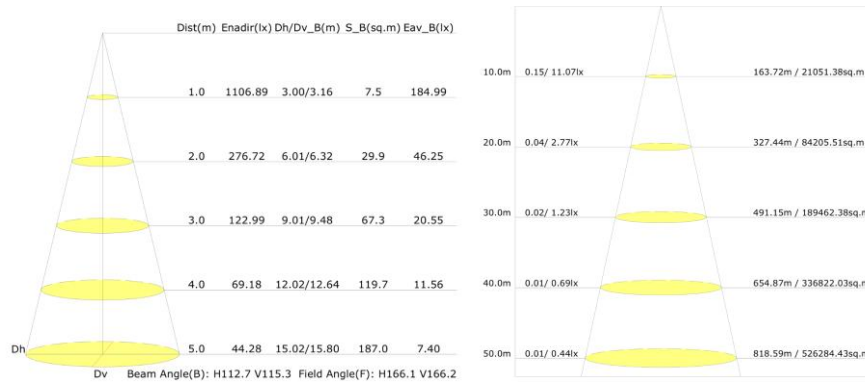

Art.Nr. **PL121**

- 40W
- AC 180-240V
- 3400Lm
- Dimension 595 x 595 x 10mm
- 4500K – neutral white
- Weight netto – 1882g
- IP20
- 120°
- 40000h
- Recommended ambient temperature -5° to +50°C
- Warranty 3 years
- Aluminium-white
- Non-dimmable

<https://nedes.eu/led-panel-40w/595x595/smd/4500k/wh-pl121/p-135>

www.nedes.eu

Art.Nr. **PL121**

- 40W
- AC 180-240V
- 3400Lm
- Rozmer 595 x 595 x 10mm
- Hmotnosť netto – 1882g
- 4500K – neutrálna biela
- IP20
- 120°
- 40000h
- Doporučená teplota okolia -5° až +50°C
- Záruka 3 roky
- Hliník-biela
- Nestmievateľné

<https://nedes.sk/led-panel-40w/595x595/smd/4500k/wh-pl121/p135>

Art.Nr. **PL121**

- 40W
- AC 180-240V
- 3400Lm
- Rozměr 595 x 595 x 10mm
- Hmotnost netto – 1882g
- 4500K – neutrální bílá
- IP20
- 120°
- 40000h
- Doporučená teplota okolí -5° až +50°C
- Záruka 3 roky
- Hliník-bílá
- Nestmívatelné

<https://nedes.cz/led-panel-40w/595x595/smd/4500k/wh-pl121/p-135>

Art.Nr. **PL121**

- 40W
- AC 180-240V
- 3400Lm
- Méret 595 x 595 x 10mm
- Nettó tömeg – 1882g
- 4500K – természetes fehér
- IP20
- 120°
- 40000h
- Ajánlott környezeti hőmérséklet -5° és +50°C
- 3 év garancia
- Alumínium-fehér
- Dimmelhető – nem