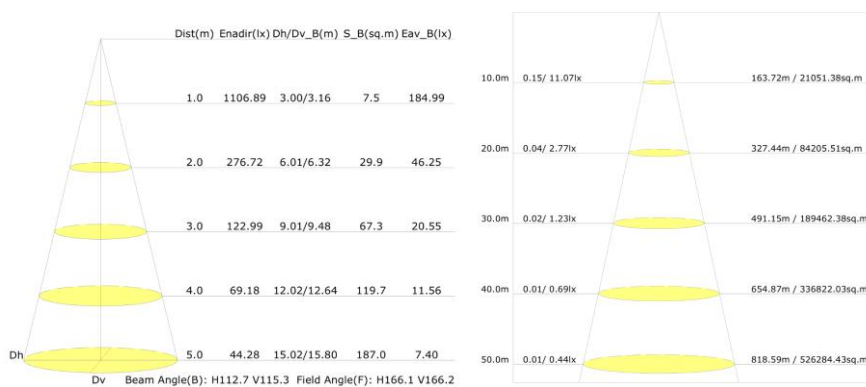

Art.Nr. **PL121**

- 40W
- AC 180-240V
- 3400Lm
- Dimension 595 x 595 x 10mm
- 4500K – neutral white
- Weight netto – 1882g
- IP20
- 120°
- 40000h
- Recommended ambient temperature -5° to +50°C
- Warranty 3 years
- Aluminium-white
- Non-dimmable

<https://nedes.eu/led-panel-40w/595x595/smd/4500k/wh-pl121/p-135>

www.nedes.eu

Art.Nr. **PL121**

- 40W
- AC 180-240V
- 3400Lm
- Rozmer 595 x 595 x 10mm
- Hmotnosť netto – 1882g
- 4500K – neutrálna biela
- IP20
- 120°
- 40000h
- Doporučená teplota okolia -5° až +50°C
- Záruka 3 roky
- Hliník-biela
- Nestmievateľné

<https://nedes.sk/led-panel-40w/595x595/smd/4500k/wh-pl121/p135>

Art.Nr. **PL121**

- 40W
- AC 180-240V
- 3400Lm
- Rozměr 595 x 595 x 10mm
- Hmotnost netto – 1882g
- 4500K – neutrální bílá
- IP20
- 120°
- 40000h
- Doporučená teplota okolí -5° až +50°C
- Záruka 3 roky
- Hliník-bílá
- Nestmívatelné

<https://nedes.cz/led-panel-40w/595x595/smd/4500k/wh-pl121/p-135>

Art.Nr. **PL121**

- 40W
- AC 180-240V
- 3400Lm
- Méret 595 x 595 x 10mm
- Nettó tömeg – 1882g
- 4500K – természetes fehér
- IP20
- 120°
- 40000h
- Ajánlott környezeti hőmérséklet -5° és +50°C
- 3 év garancia
- Alumínium-fehér
- Dimmelhető – nem