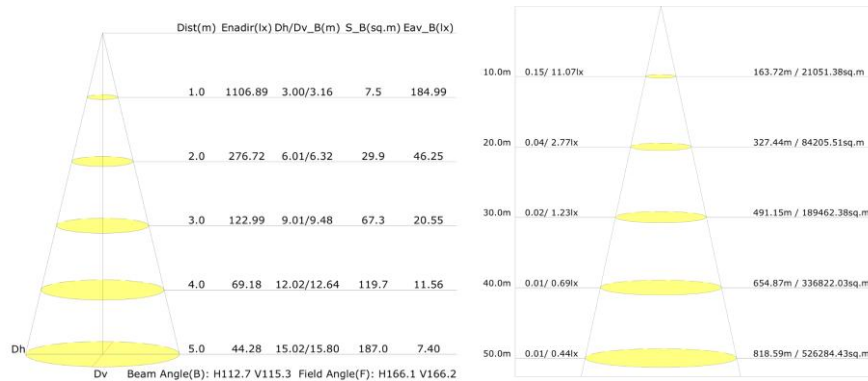

<https://nedes.sk/led-panel-40w/595x595/smd/4500k/wh-pl121/p135>

Art.Nr. **PL121**

- 40W
- AC 180-240V
- 3400Lm
- Rozměr 595 x 595 x 10mm
- Hmotnost netto – 1882g
- 4500K – neutrální bílá
- IP20
- 120°
- 40000h
- Doporučená teplota okolí -5° až +50°C
- Záruka 3 roky
- Hliník-bílá
- Nestmívatelné

<https://nedes.cz/led-panel-40w/595x595/smd/4500k/wh-pl121/p-135>

Art.Nr. **PL121**

- 40W
- AC 180-240V
- 3400Lm
- Méret 595 x 595 x 10mm
- Nettó tömeg – 1882g
- 4500K – természetes fehér
- IP20
- 120°
- 40000h
- Ajánlott környezeti hőmérséklet -5° és +50°C
- 3 év garancia
- Alumínium-fehér
- Dimmelhető – nem

<https://nedes.hu/led-panel-40w/595x595/smd/4500k/wh-pl121/p-135>

www.nedes.hu

Art.Nr. **PL121**

- 40W
- AC 180-240V
- 3400Lm
- Dimension 595 x 595 x 10mm
- Nettogewicht – 1882g
- 4500K - Neutralweiß
- IP20
- 120°
- 40000St
- Empfohlene Umgebungstemperatur -5° bis +50°C
- Garanzzeit 3 Jahre
- Aluminium-Weiß
- Nicht dimmbar