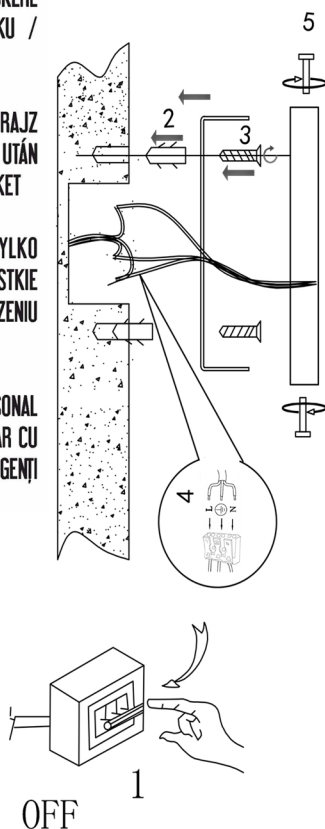

EN LAMP / THE INSTALLATION CAN BE PERFORMED ONLY BY APPROPRIATELY QUALIFIED PERSON ACCORDING INSTRUCTION / ANY ACTIVITIES TO BE DONE WITH DISCONNECTED POWER SUPPLY AFTER PRODUCT'S WARMING DOWN / DONT USE CHEMICAL DETERGENTS

SK SVIETIDLO / MONTÁŽ MOŽE VYKONÁVAŤ IBA KVALIFIKOVANÁ OSOBA PODĽA NÁKRESU / VŠETKY ÚKONY VYKONÁVAJTE PRI VYPNUTOM NAPÁJANÍ PO OCHLADENÍ VÝROBKU / NEPOUŽÍVAŤ CHEMICKÉ ČISTIACE PROSTRIEDKY

CZ SVÍTLIDLO / MONTÁŽ MUŽE VYKONÁVAT JENOM KVALIFIKOVANÁ OSOBA DLE § 5 VYHLÁŠKY Č 50/1978 Sb., V PLATNÉM ZNĚNÍ, DLE NÁKRESU / VEŠKERÉ ČINNOSTI PROVÁDĚJTE PŘI VYPNUTÉM NAPÁJENÍ PO OCHLADZENÍ VÝROBKU / NEPOUŽÍVAT CHEMICKÉ ČISTIČÍ PROSTŘEDKY

HU LÁMPA / A SZERELÉST CSAK SZAKKÉBZETT SZEMÉLY VÉGEZHETI EL A RAJZ SZERINT / MINDEN MŰVELETET KIKAPCSOLÁS ÉS A LÁMPATEST KIHŰLÉSE UTÁN VEGEZZEN / NE HASZNÁLJON KÉMIAI ÖSSZETEVŐT TARTALMAZÓ TISZÍTÓSZEREKET

PL OŚWIETLENIE / INSTALACJA MOŻE BYĆ WYKONYWANA TYLKO PRZEZ WYKWALIFIKOWANĄ OSOBĘ ZGODNIE Z RYSUNKIEM / WSZYSTKIE DZIAŁANIA WYKONYWANE SĄ PRZY WYŁĄCZONYM ZASILANIU PO OCHŁODZENIU PRODUKTU / NIE UŻYWAJ CHEMICZNYCH ŚRODKÓW CZYSTOŚCI

RO LUMINA / MONTAJUL POATE FI EFECTUAT DOAR DE CĂTRE PERSONAL CALIFICAT, CONFORM SCHEMEI / TOATE OPERAȚIUNILE POT FI EFECTUATE DOAR CU ALIMENTAREA OPRITĂ, DUPĂ RĂCIREA PRODUSULUI / A NU SE FOLOSII DETERGENȚI CHIMICI