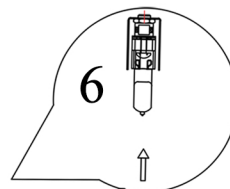

EN LAMP / THE INSTALLATION CAN BE PERFORMED ONLY BY APPROPRIATELY QUALIFIED PERSON ACCORDING INSTRUCTION / ANY ACTIVITIES TO BE DONE WITH DISCONNECTED POWER SUPPLY AFTER PRODUCT'S WARMING DOWN / DONT USE CHEMICAL DETERGENTS

SK SVIETIDLO / MONTÁŽ MOŽE VYKONÁVAŤ IBA KVALIFIKOVANÁ OSOBA PODĽA NÁKRISU / VŠETKY ÚKONY VYKONÁVAJTE PRI VYPNUTOM NAPÁJANÍ PO OCHLADENÍ VÝROBKU / NEPOUŽÍVAŤ CHEMICKÉ ČISTIACE PROSTRIEDKY

CZ SVÍTLIDLO / MONTÁŽ MUŽE VYKONÁVAT JENOM KVALIFIKOVANÁ OSOBA DĚLE 5 VYHLÁŠKY Č. 50/1978 Sb., V PLATNÉM ZNĚNÍ, DĚLE NÁKRISU / VEŠKERÉ ČINNOSTI PROVÁDĚJTE PRI VYPNUTÉM NAPÁJENÍ PO OCHLADZENÍ VÝROBKU / NEPOUŽÍVAT CHEMICKÉ ČISTIČÍ PROSTŘEDKY

HU LÁMPA / A SZERELÉST CSAK SZAKKÉBZETT SZEMÉLY VÉGEZHETI EL A RAJZ SZERINT / MINDEN MŰVELETET KIKAPCSOLÁS ÉS A LÁMPATEST KIHŰLÉSE UTÁN VEGEZZEN / NE HASZNÁLJON KÉMIAI ÖSSZETEVŐT TARTALMAZÓ TISZTÍTÓSZEREKET

PL OŚWIETLENIE / INSTALACJA MOŻE BYĆ WYKONYWANA TYLKO PRZEZ WYKWALIFIKOWANĄ OSOBĘ ZGODNIE Z RYSUNKIEM / WSZYSTKIE DZIAŁANIA WYKONYWANE SĄ PRZY WYŁĄCZONYM ZASILANIU PO OCHŁODZENIU PRODUKTU / NIE UŻYWAJ CHEMICZNYCH ŚRODKÓW CZYSTOŚCI

RO LUMINA / MONTAJUL POATE FI EFECTUAT DOAR DE CĂTRE PERSONAL CALIFICAT, CONFORM SCHEMEI / TOATE OPERAȚIUNILE POT FI EFECTUATE DOAR CU ALIMENTAREA OPRITĂ, DUPĂ RĂCIREA PRODUSULUI / A NU SE FOLOSII DETERGENȚI CHIMICI