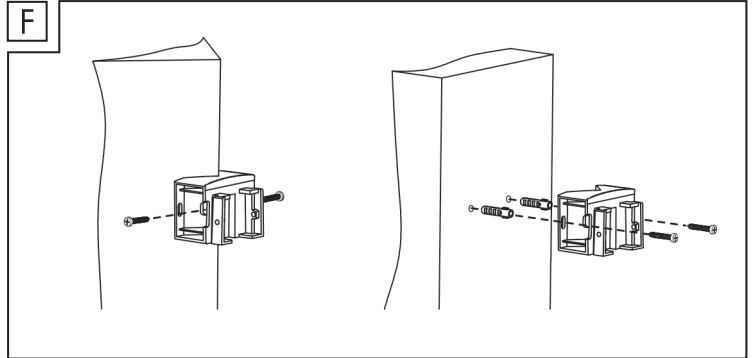

DE NEUTRALWEISS / LED REFLEKTOR/ DIE MONTAGE MUSS AUSSCHLIESSLICH DURCH FACHPERSON DURCHFÜHRT WERDEN / ALLE TATIGKEITEN SIND MOGLICH NUR BEI ABGESCHALTETER STROMVERSORGUNG UND PRODUKT MUSS GEKÜHLT WERDEN / KEINE CHEMISCHEN REINIGUNGSMITTEL VERWENDEN / LED NICHT AUSTAUSCHBAR