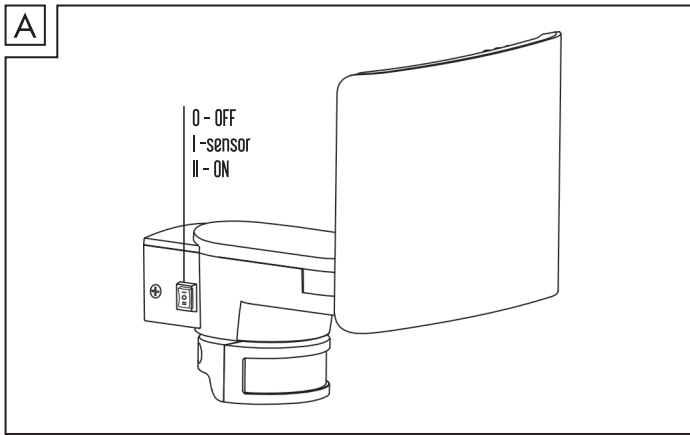

DE NEUTRALWEISS / LED REFLEKTOR/ DIE MONTAGE MUSS AUSSCHLIESSLICH DURCH FACHPERSON DURCHFÜHRT WERDEN / ALLE TATIGKEITEN SIND MOGLICH NUR BEI ABGESCHALTETER STROMVERSORGUNG UND PRODUKT MUSS GEKÜHLT WERDEN / KEINE CHEMISCHEN REINIGUNGSMITTEL VERWENDEN / LED NICHT AUSTAUSCHBAR