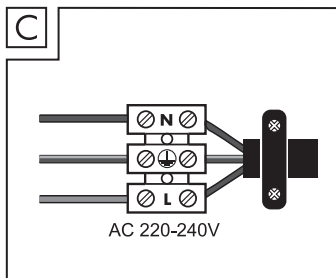

PIR SENSOR
0.6-1.5m/s
LUX: 5-2000LUX (☀)
SENS: 2M-12M
TIME: Min. 5sec - Max.8min
220-240V/AC 50Hz/120°

INSTALLATION INSTRUCTION **EN**
INSTALLATIONSANWEISUNGEN **DE**
NÁVOD NA MONTÁŽ **SK**
NÁVOD NA INSTALACI **CZ**
TELEPÍTÉSI ÚTMUTATÓ **HU**
INSTRUKCJE INSTALACJI **PL**
INSTRUCȚIUNI DE INSTALARE **RO**

DE NEUTRALWEISS / LED REFLEKTOR/ DIE MONTAGE MUSS AUSSCHLIESSLICH DURCH FACHPERSON DURCHFÜHRT WERDEN / ALLE TATIGKEITEN SIND MOGLICH NUR BEI ABGESCHALTETER STROMVERSORGUNG UND PRODUKT MUSS GEKÜHLT WERDEN / KEINE CHEMISCHEN REINIGUNGSMITTEL VERWENDEN / LED NICHT AUSTAUSCHBAR