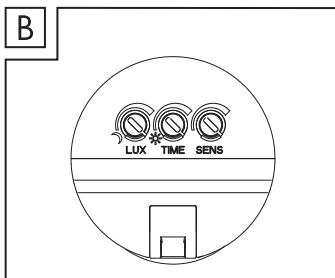

DE NEUTRALWEISS / LED REFLEKTOR/ DIE MONTAGE MUSS AUSSCHLIESSLICH DURCH FACHPERSON DURCHFÜHRT WERDEN / ALLE TATIGKEITEN SIND MOGLICH NUR BEI ABGESCHALTETER STROMVERSORGUNG UND PRODUKT MUSS GEKÜHLT WERDEN / KEINE CHEMISCHEN REINIGUNGSMITTEL VERWENDEN / LED NICHT AUSTAUSCHBAR