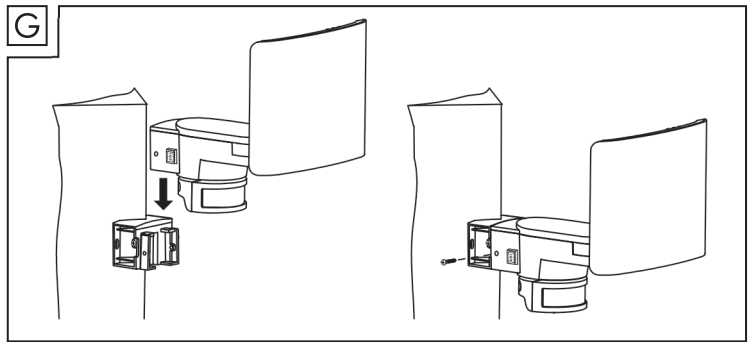

DE NEUTRALWEISS / LED REFLEKTOR/ DIE MONTAGE MUSS AUSSCHLIESSLICH DURCH FACHPERSON DURCHFÜHRT WERDEN / ALLE TATIGKEITEN SIND MOGLICH NUR BEI ABGESCHALTETER STROMVERSORGUNG UND PRODUKT MUSS GEKÜHLT WERDEN / KEINE CHEMISCHEN REINIGUNGSMITTEL VERWENDEN / LED NICHT AUSTAUSCHBAR