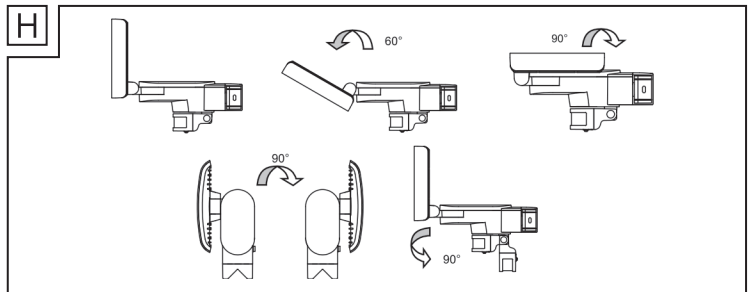

DE NEUTRALWEISS / LED REFLEKTOR/ DIE MONTAGE MUSS AUSSCHLIESSLICH DURCH FACHPERSON DURCHFÜHRT WERDEN / ALLE TATIGKEITEN SIND MOGLICH NUR BEI ABGESCHALTETER STROMVERSORGUNG UND PRODUKT MUSS GEKÜHLT WERDEN / KEINE CHEMISCHEN REINIGUNGSMITTEL VERWENDEN / LED NICHT AUSTAUSCHBAR