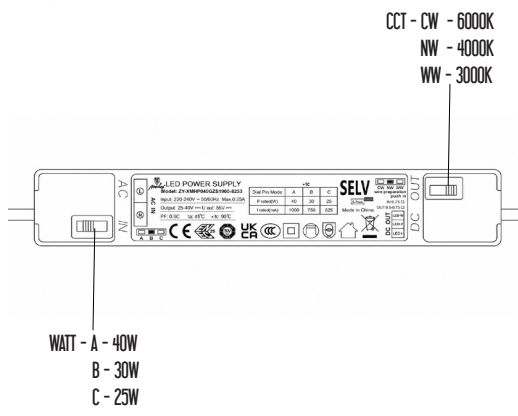

INSTALLATION INSTRUCTION **EN**
 INSTALLATIONSANWEISUNGEN **DE**
 NÁVOD NA MONTÁŽ **SK**
 NÁVOD NA INSTALACIJU **CZ**
 TELEPÍTÉSI ÚTMUTATÓ **HU**
 INSTRUKCJE INSTALACJI **PL**
 INSTRUȚIUNI DE INSTALARE **RO**

PL 531

DE CCT / LED LAMPEN / DIE MONTAGE MUSS AUSSCHLIESSLICH DURCH FACHPERSON DURCHGEFÜHRT WERDEN / ALLE TÄTIGKEITEN SIND MOGLICH NUR BEI ABGESCHALTETER STROMVERSORGUNG UND PRODUKT MUSS GEKÜHLT WERDEN / KEINE CHEMISCHEN REINIGUNGSMITTEL VERWENDEN / LED NICHT AUSTAUSCHBAR