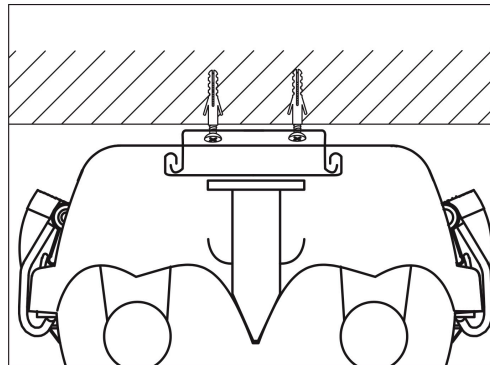

TELEPÍTÉSI
ÚTMUTATÓ

2x1200mm T8 / G13 / "one side LED tube only"

Art.Nr.: TL401

1

2

3

4

5