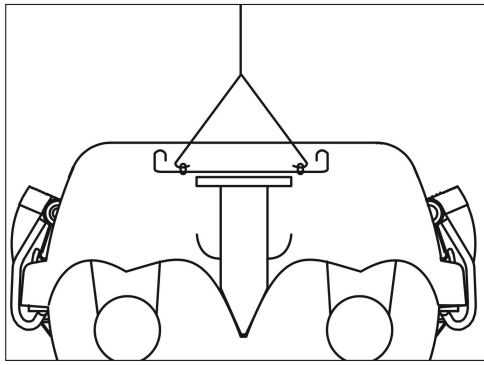

TELEPÍTÉSI
ÚTMUTATÓ

2x1200mm T8 / G13 / "one side LED tube only"

Art.Nr.: TL401

1

2

3

4

5