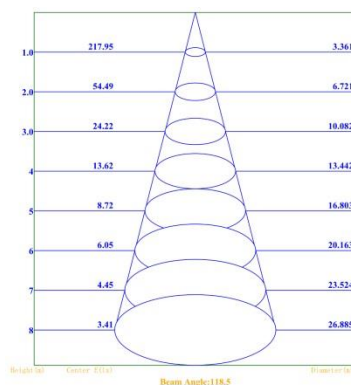

<https://nedes.eu/led-light-opal-12w/clr12w/24smd/4000k/44-lcl421/44/p-6>

Art.Nr. **LCL421/44**

- 12W
- AC180-260V
- 900Lm
- IP44
- Rozmer  $\varnothing 260 \times 90\text{mm}$
- Hmotnosť netto – 344g
- 4000K – neutrálna biela
- 120°
- 25000h
- Doporučená teplota okolia -20° až +40°C
- Metal-biela
- Nestmievateľné
- Záruka 3 roky
- Bal. 1/20

<https://nedes.sk/led-svietidlo-opal-12w/clr12w/24smd/4000k/44-lcl421/44/p6>

<https://nedes.sk>

Art.Nr. **LCL421/44**

- 12W
- AC180-260V
- 900Lm
- IP44
- Rozměr Ø260 x 90mm
- Hmotnost netto – 344g
- 4000K – neutrální bílá
- 120°
- 25000h
- Doporučená teplota okolí -20° až +40°C
- Metal-bílá
- Nestmívatelné
- Záruka 3 roky
- Bal. 1/20

<https://nedes.cz/led-svitidlo-opal-12w/clr12w/24smd/4000k/44-lcl421/44/p-6>

<https://nedes.cz>

Art.Nr. **LCL421/44**

- 12W
- AC180-260V
- 900Lm
- IP44
- Méret  $\varnothing$ 260 x 90mm
- Nettó tömeg - 344g
- 4000K – természetes fehér
- 120°
- 25000h
- Ajánlott környezeti hőmérséklet -20° és +40°C
- Metal - fehér
- Dimmelhetőség - nem
- 3 év garancia
- Csomagolás 1/20

<https://nedes.hu/led-mennyezeti-vilagitas-opal-12w/clr12w/24smd/4000k/44-lcl421/44/p-6>

Art.Nr. **LCL421/44**

- 12W
- AC180-260V
- 900Lm
- IP44
- Dimension  $\varnothing 260 \times 90$ mm
- Nettogewicht – 344g
- 4000K - Neutralweiß
- 120°
- 25000St
- Empfohlene Umgebungstemperatur -20° bis +40°C
- Metall-Weiß
- Nicht dimmbar
- Garantiezeit 3 Jahre
- Verpackung 1/20