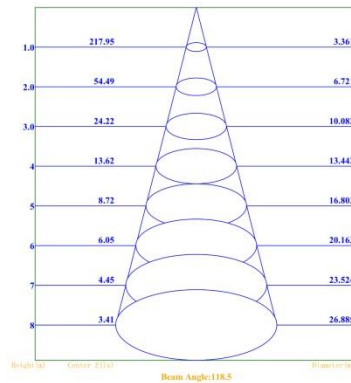

Art.Nr. **LCL421/44**

- 12W
- AC180-260V
- 900Lm
- IP44
- Dimension  $\varnothing$ 260 x 90mm
- Weight netto – 344g
- 4000K – neutral white
- 120°
- 25000h
- Recommended ambient temperature -20° to +40°C
- Metal-white
- Non-dimmable
- Warranty 3 years
- Packing 1/20

<https://nedes.eu/led-light-opal-12w/clr12w/24smd/4000k/44-lcl421/44/p-6>

Art.Nr. **LCL421/44**

- 12W
- AC180-260V
- 900Lm
- IP44
- Rozmer  $\varnothing 260 \times 90\text{mm}$
- Hmotnosť netto – 344g
- 4000K – neutrálna biela
- 120°
- 25000h
- Doporučená teplota okolia -20° až +40°C
- Metal-biela
- Nestmievateľné
- Záruka 3 roky
- Bal. 1/20

<https://nedes.sk/led-svietidlo-opal-12w/clr12w/24smd/4000k/44-lcl421/44/p6>

<https://nedes.sk>

Art.Nr. **LCL421/44**

- 12W
- AC180-260V
- 900Lm
- IP44
- Rozměr Ø260 x 90mm
- Hmotnost netto – 344g
- 4000K – neutrální bílá
- 120°
- 25000h
- Doporučená teplota okolí -20° až +40°C
- Metal-bílá
- Nestmívatelné
- Záruka 3 roky
- Bal. 1/20

<https://nedes.hu/led-mennyezeti-vilagitas-opal-12w/clr12w/24smd/4000k/44-lcl421/44/p-6>

Art.Nr. **LCL421/44**

- 12W
- AC180-260V
- 900Lm
- IP44
- Dimension  $\varnothing 260 \times 90$ mm
- Nettogewicht – 344g
- 4000K - Neutralweiß
- 120°
- 25000St
- Empfohlene Umgebungstemperatur -20° bis +40°C
- Metall-Weiß
- Nicht dimmbar
- Garantiezeit 3 Jahre
- Verpackung 1/20