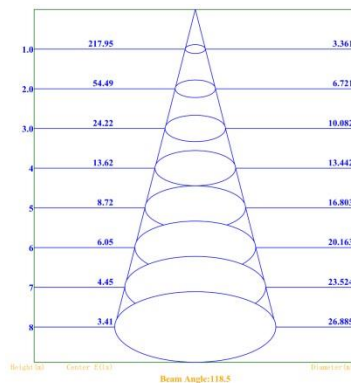

Art.Nr. **LCL421/44**

- 12W
- AC180-260V
- 900Lm
- IP44
- Dimension  $\varnothing$ 260 x 90mm
- Weight netto – 344g
- 4000K – neutral white
- 120°
- 25000h
- Recommended ambient temperature -20° to +40°C
- Metal-white
- Non-dimmable
- Warranty 3 years
- Packing 1/20

<https://nedes.sk/led-svietidlo-opal-12w/clr12w/24smd/4000k/44-lcl421/44/p6>

<https://nedes.sk>

Art.Nr. **LCL421/44**

- 12W
- AC180-260V
- 900Lm
- IP44
- Rozměr Ø260 x 90mm
- Hmotnost netto – 344g
- 4000K – neutrální bílá
- 120°
- 25000h
- Doporučená teplota okolí -20° až +40°C
- Metal-bílá
- Nestmívatelné
- Záruka 3 roky
- Bal. 1/20

<https://nedes.cz/led-svitidlo-opal-12w/clr12w/24smd/4000k/44-lcl421/44/p-6>

<https://nedes.cz>

Art.Nr. **LCL421/44**

- 12W
- AC180-260V
- 900Lm
- IP44
- Méret  $\varnothing$ 260 x 90mm
- Nettó tömeg - 344g
- 4000K – természetes fehér
- 120°
- 25000h
- Ajánlott környezeti hőmérséklet -20° és +40°C
- Metal - fehér
- Dimmelhetőség - nem
- 3 év garancia
- Csomagolás 1/20

<https://nedes.hu/led-mennyezeti-vilagitas-opal-12w/clr12w/24smd/4000k/44-lcl421/44/p-6>

Art.Nr. **LCL421/44**

- 12W
- AC180-260V
- 900Lm
- IP44
- Dimension  $\varnothing 260 \times 90$ mm
- Nettogewicht – 344g
- 4000K - Neutralweiß
- 120°
- 25000St
- Empfohlene Umgebungstemperatur -20° bis +40°C
- Metall-Weiß
- Nicht dimmbar
- Garantiezeit 3 Jahre
- Verpackung 1/20