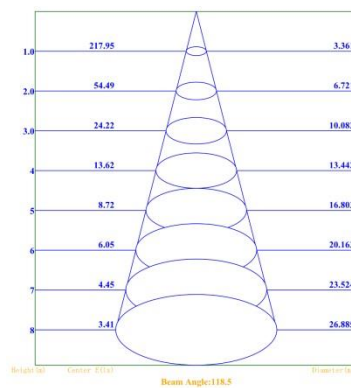

Art.Nr. **LCL421/44**

- 12W
- AC180-260V
- 900Lm
- IP44
- Dimension  $\varnothing$ 260 x 90mm
- Weight netto – 344g
- 4000K – neutral white
- 120°
- 25000h
- Recommended ambient temperature -20° to +40°C
- Metal-white
- Non-dimmable
- Warranty 3 years
- Packing 1/20

<https://nedes.eu/led-light-opal-12w/clr12w/24smd/4000k/44-lcl421/44/p-6>

Art.Nr. **LCL421/44**

- 12W
- AC180-260V
- 900Lm
- IP44
- Rozmer  $\varnothing 260 \times 90\text{mm}$
- Hmotnosť netto – 344g
- 4000K – neutrálna biela
- 120°
- 25000h
- Doporučená teplota okolia -20° až +40°C
- Metal-biela
- Nestmievateľné
- Záruka 3 roky
- Bal. 1/20

<https://nedes.sk/led-svietidlo-opal-12w/clr12w/24smd/4000k/44-lcl421/44/p6>

<https://nedes.sk>

Art.Nr. **LCL421/44**

- 12W
- AC180-260V
- 900Lm
- IP44
- Rozměr Ø260 x 90mm
- Hmotnost netto – 344g
- 4000K – neutrální bílá
- 120°
- 25000h
- Doporučená teplota okolí -20° až +40°C
- Metal-bílá
- Nestmívatelné
- Záruka 3 roky
- Bal. 1/20

<https://nedes.hu/led-mennyezeti-vilagitas-opal-12w/clr12w/24smd/4000k/44-lcl421/44/p-6>

Art.Nr. **LCL421/44**

- 12W
- AC180-260V
- 900Lm
- IP44
- Dimension  $\varnothing 260 \times 90$ mm
- Nettogewicht – 344g
- 4000K - Neutralweiß
- 120°
- 25000St
- Empfohlene Umgebungstemperatur -20° bis +40°C
- Metall-Weiß
- Nicht dimmbar
- Garantiezeit 3 Jahre
- Verpackung 1/20