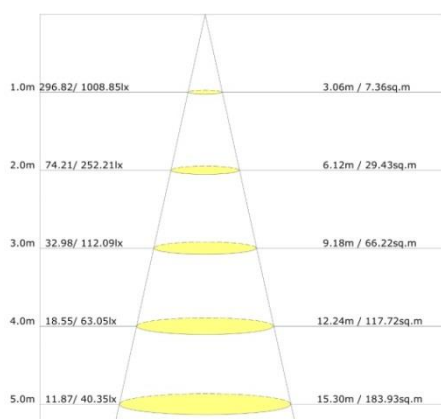

Art.Nr. **LF2023**

- 30W
- 2700Lm
- 4000K – természetes fehér
- IP65
- AC220 - 265V
- 120°
- F
- Ajánlott környezeti hőmérséklet -25° és +45°C
- AL-fekete
- 4.0mm edzett reflex üveg, tükröződésmntes
- 30cm-3x1.0mm VDE, EU
- IK08
- Méret 195 x 141 x 21 mm
- Nettó tömeg – 760g
- 30000h
- 3 év garancia
- Dimmelhető – nem
- Csomagolás 1/10