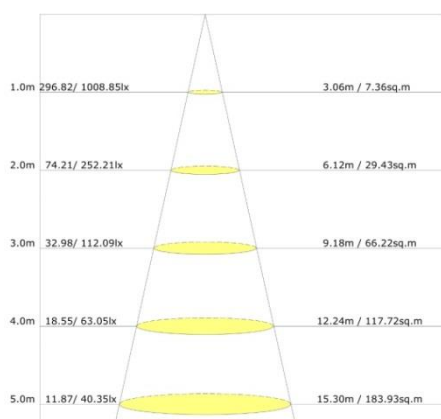

Art.Nr. **LF2023**

- 30W
- 2700Lm
- 4000K – neutral white
- IP65
- AC220 - 265V
- 120°
- F
- Recommended ambient temperature -25° to +45°C
- AL-black
- 4mm tempered reflective glass, ANTI-dazzling
- 30cm-3x1.0mm VDE, EU
- IK08
- Dimension 195 x 141 x 21 mm
- Weight netto – 760g
- 30000h
- Warranty 3 years
- Non-dimmable
- Packing 1/10

Art.Nr. **LF2023**

- 30W
- 2700Lm
- 4000K – neutrálna biela
- IP65
- AC220 - 265V
- 120°
- F
- Doporučená teplota okolia -25° až +45°C
- AL-čierna
- 4mm tvrdené, anti-oslnivé sklo
- 30cm-3x1.0mm VDE, EU
- IK08
- Rozmer 195 x 141 x 21 mm
- Hmotnosť netto – 760g
- 30000h
- Záruka 3 roky
- Nestmievateľné
- Balenie 1/10

Art.Nr. **LF2023**

- 30W
- 2700Lm
- 4000K – neutrální bílá
- IP65
- AC220 - 265V
- 120°
- F
- Doporučená teplota okolí -25° až +45°C
- AL-černá
- 4mm tvrzené, anti-oslnivé sklo
- 30cm-3x1.0mm VDE, EU
- IK08
- Rozměr 195 x 141 x 21 mm
- Hmotnost netto – 760g
- 30000h
- Záruka 3 roky
- Nestmívatelné
- Balení 1/10

Art.Nr. **LF2023**

- 30W
- 2700Lm
- 4000K – természetes fehér
- IP65
- AC220 - 265V
- 120°
- F
- Ajánlott környezeti hőmérséklet -25° és +45°C
- AL-fekete
- 4.0mm edzett reflex üveg, tükröződésmntes
- 30cm-3x1.0mm VDE, EU
- IK08
- Méret 195 x 141 x 21 mm
- Nettó tömeg – 760g
- 30000h
- 3 év garancia
- Dimmelhető – nem
- Csomagolás 1/10