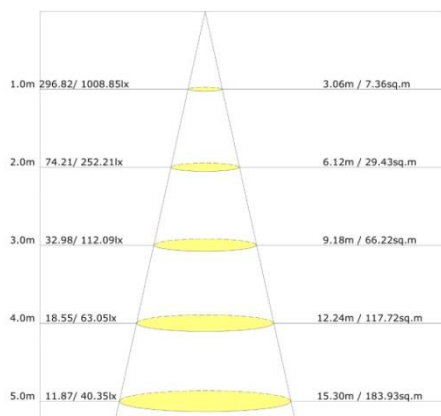

Art.Nr. **LF2023**

- 30W
- 2700Lm
- 4000K – neutral white
- IP65
- AC220 - 265V
- 120°
- F
- Recommended ambient temperature -25° to +45°C
- AL-black
- 4mm tempered reflective glass, ANTI-dazzling
- 30cm-3x1.0mm VDE, EU
- IK08
- Dimension 195 x 141 x 21 mm
- Weight netto – 760g
- 30000h
- Warranty 3 years
- Non-dimmable
- Packing 1/10

Art.Nr. **LF2023**

- 30W
- 2700Lm
- 4000K – neutrálna biela
- IP65
- AC220 - 265V
- 120°
- F
- Doporučená teplota okolia -25° až +45°C
- AL-čierna
- 4mm tvrdené, anti-oslnivé sklo
- 30cm-3x1.0mm VDE, EU
- IK08
- Rozmer 195 x 141 x 21 mm
- Hmotnosť netto – 760g
- 30000h
- Záruka 3 roky
- Nestmievateľné
- Balenie 1/10

Art.Nr. **LF2023**

- 30W
- 2700Lm
- 4000K – neutrální bílá
- IP65
- AC220 - 265V
- 120°
- F
- Doporučená teplota okolí -25° až +45°C
- AL-černá
- 4mm tvrzené, anti-oslnivé sklo
- 30cm-3x1.0mm VDE, EU
- IK08
- Rozměr 195 x 141 x 21 mm
- Hmotnost netto – 760g
- 30000h
- Záruka 3 roky
- Nestmívatelné
- Balení 1/10