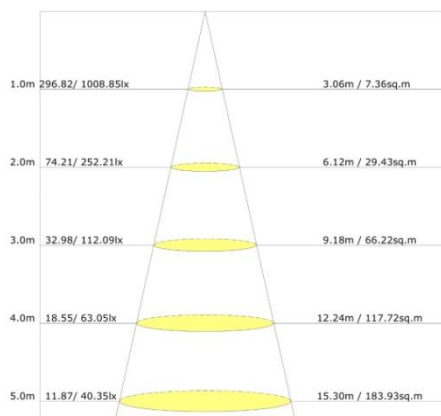

Art.Nr. **LF2023**

- 30W
- 2700Lm
- 4000K - Neutralweiß
- IP65
- AC220 - 265V
- 120°
- F
- Empfohlene Umgebungstemperatur -25° bis +45°C
- AL-Schwarz
- 4mm gehärtetes reflektierendes Glas, ANTI-blendend
- 30cm-3x1.0mm VDE, EU
- IK08
- Dimension 195 x 141 x 21 mm
- Nettogewicht – 760g
- 30000St
- Garantiezeit 3 Jahre
- Nicht dimmbar
- Verpackung 1/10