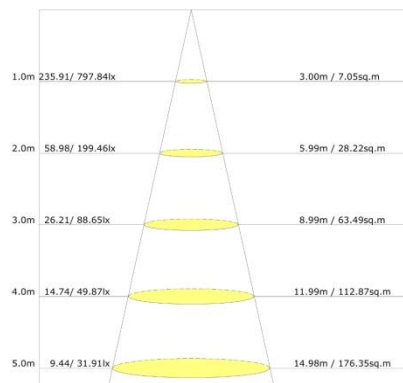

Product sheet

Art.Nr. **LPL115**

- 24W
- AC 85-265V
- 1820Lm
- Dimension  $\varnothing 300 \times 19\text{mm}$
- Mounting hole  $\varnothing 280\text{mm}$
- Weight netto – 582g
- 2800K – warm white
- IP20
- 120°
- 30000h
- Recommended ambient temperature -5° to +40°C
- Warranty 3 years
- Aluminium-white
- Non-dimmable
- Packing 1/20

<https://nedes.sk/led-panel-24w/pr/smd/2800k/wh-lpl115/p160>

[www.nedes.sk](http://www.nedes.sk)

Art.Nr. **LPL115**

- 24W
- AC 85-265V
- 1820Lm
- Rozměr Ø300 x 19mm
- Výřez Ø280mm
- Hmotnost netto – 582g
- 2800K – teplá bílá
- IP20
- 120°
- 30000h
- Doporučená teplota okolí -5° až +40°C
- Záruka 3 roky
- Hliník-bílá
- Nestmívatelné
- Balení 1/20

<https://nedes.cz/led-panel-24w/pr/smd/2800k/wh-lpl115/p-160>

[www.nedes.cz](http://www.nedes.cz)

Art.Nr. **LPL115**

- 24W
- AC 85-265V
- 1820Lm
- Méret Ø300 x 19mm
- Rögzítő nyílás Ø280mm
- Nettó tömeg – 582g
- 2800K – meleg fehér
- IP20
- 120°
- 30000h
- Ajánlott környezeti hőmérséklet -5° és +40°C
- 3 év garancia
- Alumínium-fehér
- Dimmelhető – nem
- Csomagolás 1/20

<https://nedes.hu/led-panel-24w/pr/smd/2800k/wh-lpl115/p-160>

Art.Nr. **LPL115**

- 24W
- AC 85-265V
- 1820Lm
- Dimension  $\varnothing 300 \times 19\text{mm}$
- Montageloch  $\varnothing 280\text{mm}$
- Nettogewicht – 582g
- 2800K – warmes Weiß
- IP20
- 120°
- 30000St
- Empfohlene Umgebungstemperatur  $-5^\circ$  bis  $+40^\circ\text{C}$
- Garantiezeit 3 Jahre
- Aluminium-Weiß
- Nicht dimmbar
- Verpackung 1/20