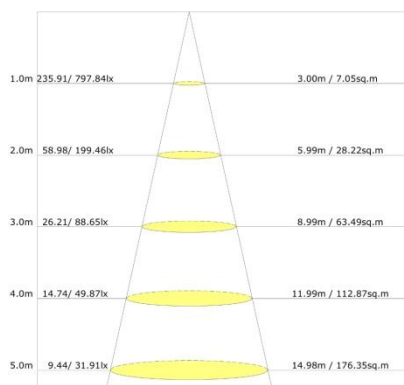

Product sheet

Art.Nr. **LPL115**

- 24W
- AC 85-265V
- 1820Lm
- Dimension  $\varnothing 300 \times 19\text{mm}$
- Mounting hole  $\varnothing 280\text{mm}$
- Weight netto – 582g
- 2800K – warm white
- IP20
- 120°
- 30000h
- Recommended ambient temperature -5° to +40°C
- Warranty 3 years
- Aluminium-white
- Non-dimmable
- Packing 1/20

<https://nedes.eu/led-panel-24w/pr/smd/2800k/wh-lpl115/p-160>

[www.nedes.eu](http://www.nedes.eu)

Art.Nr. **LPL115**

- 24W
- AC 85-265V
- 1820Lm
- Rozmer Ø300 x 19mm
- Výrez Ø280mm
- Hmotnosť netto – 582g
- 2800K -teplá biela
- IP20
- 120°
- 30000h
- Doporučená teplota okolia -5° až +40°C
- Záruka 3 roky
- Hliník-biela
- Nestmievateľné
- Balenie 1/20

<https://nedes.sk/led-panel-24w/pr/smd/2800k/wh-lpl115/p160>

[www.nedes.sk](http://www.nedes.sk)

Art.Nr. **LPL115**

- 24W
- AC 85-265V
- 1820Lm
- Rozměr Ø300 x 19mm
- Výřez Ø280mm
- Hmotnost netto – 582g
- 2800K – teplá bílá
- IP20
- 120°
- 30000h
- Doporučená teplota okolí -5° až +40°C
- Záruka 3 roky
- Hliník-bílá
- Nestmívatelné
- Balení 1/20

<https://nedes.hu/led-panel-24w/pr/smd/2800k/wh-lpl115/p-160>

Art.Nr. **LPL115**

- 24W
- AC 85-265V
- 1820Lm
- Dimension  $\varnothing 300 \times 19\text{mm}$
- Montageloch  $\varnothing 280\text{mm}$
- Nettogewicht – 582g
- 2800K – warmes Weiß
- IP20
- 120°
- 30000St
- Empfohlene Umgebungstemperatur  $-5^\circ$  bis  $+40^\circ\text{C}$
- Garantiezeit 3 Jahre
- Aluminium-Weiß
- Nicht dimmbar
- Verpackung 1/20