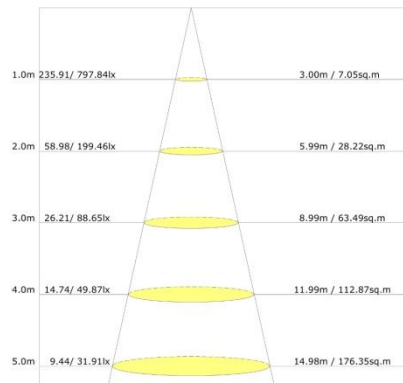

Product sheet

Art.Nr. **LPL115**

- 24W
- AC 85-265V
- 1820Lm
- Dimension  $\varnothing 300 \times 19\text{mm}$
- Mounting hole  $\varnothing 280\text{mm}$
- Weight netto – 582g
- 2800K – warm white
- IP20
- 120°
- 30000h
- Recommended ambient temperature -5° to +40°C
- Warranty 3 years
- Aluminium-white
- Non-dimmable
- Packing 1/20

<https://nedes.eu/led-panel-24w/pr/smd/2800k/wh-lpl115/p-160>

[www.nedes.eu](http://www.nedes.eu)

Art.Nr. **LPL115**

- 24W
- AC 85-265V
- 1820Lm
- Rozmer Ø300 x 19mm
- Výrez Ø280mm
- Hmotnosť netto – 582g
- 2800K -teplá biela
- IP20
- 120°
- 30000h
- Doporučená teplota okolia -5° až +40°C
- Záruka 3 roky
- Hliník-biela
- Nestmievateľné
- Balenie 1/20

<https://nedes.sk/led-panel-24w/pr/smd/2800k/wh-lpl115/p160>

[www.nedes.sk](http://www.nedes.sk)

Art.Nr. **LPL115**

- 24W
- AC 85-265V
- 1820Lm
- Rozměr Ø300 x 19mm
- Výřez Ø280mm
- Hmotnost netto – 582g
- 2800K – teplá bílá
- IP20
- 120°
- 30000h
- Doporučená teplota okolí -5° až +40°C
- Záruka 3 roky
- Hliník-bílá
- Nestmívatelné
- Balení 1/20

<https://nedes.hu/led-panel-24w/pr/smd/2800k/wh-lpl115/p-160>

Art.Nr. **LPL115**

- 24W
- AC 85-265V
- 1820Lm
- Dimension  $\varnothing 300 \times 19\text{mm}$
- Montageloch  $\varnothing 280\text{mm}$
- Nettogewicht – 582g
- 2800K – warmes Weiß
- IP20
- 120°
- 30000St
- Empfohlene Umgebungstemperatur  $-5^\circ$  bis  $+40^\circ\text{C}$
- Garantiezeit 3 Jahre
- Aluminium-Weiß
- Nicht dimmbar
- Verpackung 1/20