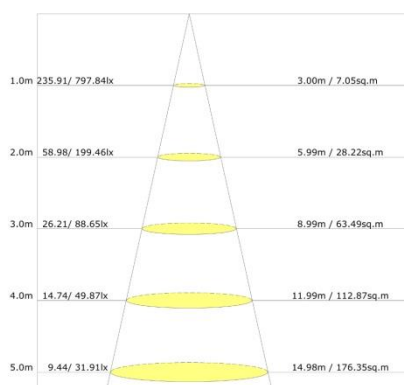

Product sheet

Art.Nr. **LPL115**

- 24W
- AC 85-265V
- 1820Lm
- Dimension  $\varnothing 300 \times 19\text{mm}$
- Mounting hole  $\varnothing 280\text{mm}$
- Weight netto – 582g
- 2800K – warm white
- IP20
- 120°
- 30000h
- Recommended ambient temperature -5° to +40°C
- Warranty 3 years
- Aluminium-white
- Non-dimmable
- Packing 1/20

<https://nedes.eu/led-panel-24w/pr/smd/2800k/wh-lpl115/p-160>

[www.nedes.eu](http://www.nedes.eu)

Art.Nr. **LPL115**

- 24W
- AC 85-265V
- 1820Lm
- Rozmer Ø300 x 19mm
- Výrez Ø280mm
- Hmotnosť netto – 582g
- 2800K -teplá biela
- IP20
- 120°
- 30000h
- Doporučená teplota okolia -5° až +40°C
- Záruka 3 roky
- Hliník-biela
- Nestmievateľné
- Balenie 1/20

<https://nedes.sk/led-panel-24w/pr/smd/2800k/wh-lpl115/p160>

[www.nedes.sk](http://www.nedes.sk)

Art.Nr. **LPL115**

- 24W
- AC 85-265V
- 1820Lm
- Rozměr Ø300 x 19mm
- Výřez Ø280mm
- Hmotnost netto – 582g
- 2800K – teplá bílá
- IP20
- 120°
- 30000h
- Doporučená teplota okolí -5° až +40°C
- Záruka 3 roky
- Hliník-bílá
- Nestmívatelné
- Balení 1/20

<https://nedes.hu/led-panel-24w/pr/smd/2800k/wh-lpl115/p-160>

Art.Nr. **LPL115**

- 24W
- AC 85-265V
- 1820Lm
- Dimension  $\varnothing 300 \times 19\text{mm}$
- Montageloch  $\varnothing 280\text{mm}$
- Nettogewicht – 582g
- 2800K – warmes Weiß
- IP20
- 120°
- 30000St
- Empfohlene Umgebungstemperatur  $-5^\circ$  bis  $+40^\circ\text{C}$
- Garantiezeit 3 Jahre
- Aluminium-Weiß
- Nicht dimmbar
- Verpackung 1/20