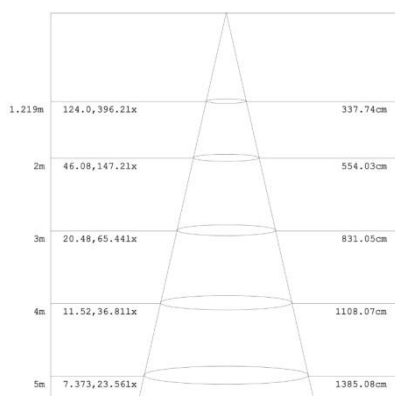

Product sheet

Art.Nr. **LPL124**

- 18W
- AC 85-265V
- 1520Lm
- Dimension $\varnothing 225 \times 19\text{mm}$
- Mounting hole $\varnothing 210\text{mm}$
- Weight netto – 324g
- 4000K – neutral white
- IP20
- 120°
- 30000h
- Recommended ambient temperature -5° to +40°C
- Warranty 3 years
- Aluminium-white
- Non-dimmable
- Packing 1/30

<https://nedes.eu/led-panel-18w/pr/smd/4000k/wh-lpl124/p-161>

www.nedes.eu

Art.Nr. **LPL124**

- 18W
- AC 85-265V
- 1520Lm
- Rozmer Ø225 x 19mm
- Výrez Ø210mm
- Hmotnosť netto – 324g
- 4000K – neutrálna biela
- IP20
- 120°
- 30000h
- Doporučená teplota okolia -5° až +40°C
- Záruka 3 roky
- Hliník-biela
- Nestmievateľné
- Balenie 1/30

<https://nedes.sk/led-panel-18w/pr/smd/4000k/wh-lpl124/p161>

Art.Nr. **LPL124**

- 18W
- AC 85-265V
- 1520Lm
- Rozměr Ø225 x 19mm
- Výřez Ø210mm
- Hmotnost netto – 324g
- 4000K – neutrální bílá
- IP20
- 120°
- 30000h
- Doporučená teplota okolí -5° až +40°C
- Záruka 3 roky
- Hliník-bílá
- Nestmívatelné
- Balení 1/30

<https://nedes.hu/led-panel-18w/pr/smd/4000k/wh-lpl124/p-161>

Art.Nr. **LPL124**

- 18W
- AC 85-265V
- 1520Lm
- Dimension $\varnothing 225 \times 19\text{mm}$
- Montageloch $\varnothing 210\text{mm}$
- Nettogewicht – 324g
- 4000K - Neutralweiß
- IP20
- 120°
- 30000St
- Empfohlene Umgebungstemperatur -5° bis +40°C
- Garanzzeit 3 Jahre
- Aluminium-Weiß
- Nicht dimmbar
- Verpackung 1/30