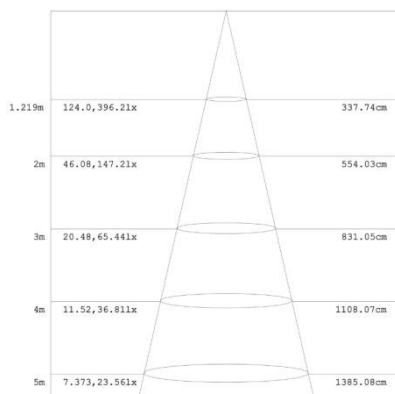

Product sheet

Art.Nr. **LPL124**

- 18W
- AC 85-265V
- 1520Lm
- Dimension $\varnothing 225 \times 19\text{mm}$
- Mounting hole $\varnothing 210\text{mm}$
- Weight netto – 324g
- 4000K – neutral white
- IP20
- 120°
- 30000h
- Recommended ambient temperature -5° to +40°C
- Warranty 3 years
- Aluminium-white
- Non-dimmable
- Packing 1/30

<https://nedes.sk/led-panel-18w/pr/smd/4000k/wh-lpl124/p161>

Art.Nr. **LPL124**

- 18W
- AC 85-265V
- 1520Lm
- Rozměr Ø225 x 19mm
- Výřez Ø210mm
- Hmotnost netto – 324g
- 4000K – neutrální bílá
- IP20
- 120°
- 30000h
- Doporučená teplota okolí -5° až +40°C
- Záruka 3 roky
- Hliník-bílá
- Nestmívatelné
- Balení 1/30

<https://nedes.cz/led-panel-18w/pr/smd/4000k/wh-lpl124/p-161>

Art.Nr. **LPL124**

- 18W
- AC 85-265V
- 1520Lm
- Méret Ø225 x 19mm
- Rögzítő nyílás Ø210mm
- Nettó tömeg – 324g
- 4000K - természetes fehér
- IP20
- 120°
- 30000h
- Ajánlott környezeti hőmérséklet -5° és +40°C
- 3 év garancia
- Alumínium-fehér
- Dimmelhető – nem
- Csomagolás 1/30

<https://nedes.hu/led-panel-18w/pr/smd/4000k/wh-lpl124/p-161>

Art.Nr. **LPL124**

- 18W
- AC 85-265V
- 1520Lm
- Dimension $\varnothing 225 \times 19\text{mm}$
- Montageloch $\varnothing 210\text{mm}$
- Nettogewicht – 324g
- 4000K - Neutralweiß
- IP20
- 120°
- 30000St
- Empfohlene Umgebungstemperatur -5° bis +40°C
- Garanzzeit 3 Jahre
- Aluminium-Weiß
- Nicht dimmbar
- Verpackung 1/30