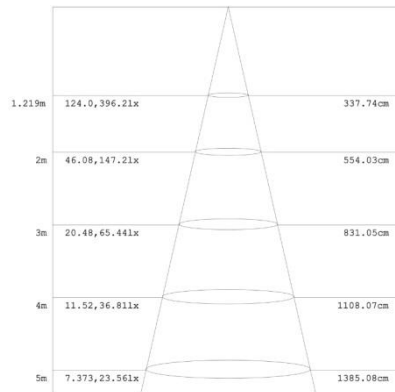

Product sheet

Art.Nr. **LPL124**

- 18W
- AC 85-265V
- 1520Lm
- Dimension $\varnothing 225 \times 19\text{mm}$
- Mounting hole $\varnothing 210\text{mm}$
- Weight netto – 324g
- 4000K – neutral white
- IP20
- 120°
- 30000h
- Recommended ambient temperature -5° to +40°C
- Warranty 3 years
- Aluminium-white
- Non-dimmable
- Packing 1/30

<https://nedes.eu/led-panel-18w/pr/smd/4000k/wh-lpl124/p-161>

www.nedes.eu

Art.Nr. **LPL124**

- 18W
- AC 85-265V
- 1520Lm
- Rozmer Ø225 x 19mm
- Výrez Ø210mm
- Hmotnosť netto – 324g
- 4000K – neutrálna biela
- IP20
- 120°
- 30000h
- Doporučená teplota okolia -5° až +40°C
- Záruka 3 roky
- Hliník-biela
- Nestmievateľné
- Balenie 1/30

<https://nedes.sk/led-panel-18w/pr/smd/4000k/wh-lpl124/p161>

Art.Nr. **LPL124**

- 18W
- AC 85-265V
- 1520Lm
- Rozměr Ø225 x 19mm
- Výřez Ø210mm
- Hmotnost netto – 324g
- 4000K – neutrální bílá
- IP20
- 120°
- 30000h
- Doporučená teplota okolí -5° až +40°C
- Záruka 3 roky
- Hliník-bílá
- Nestmívatelné
- Balení 1/30

<https://nedes.hu/led-panel-18w/pr/smd/4000k/wh-lpl124/p-161>

Art.Nr. **LPL124**

- 18W
- AC 85-265V
- 1520Lm
- Dimension $\varnothing 225 \times 19\text{mm}$
- Montageloch $\varnothing 210\text{mm}$
- Nettogewicht – 324g
- 4000K - Neutralweiß
- IP20
- 120°
- 30000St
- Empfohlene Umgebungstemperatur -5° bis +40°C
- Garanzzeit 3 Jahre
- Aluminium-Weiß
- Nicht dimmbar
- Verpackung 1/30