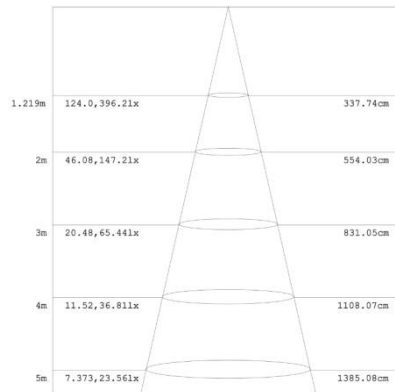

Product sheet

Art.Nr. **LPL124**

- 18W
- AC 85-265V
- 1520Lm
- Dimension $\varnothing 225 \times 19\text{mm}$
- Mounting hole $\varnothing 210\text{mm}$
- Weight netto – 324g
- 4000K – neutral white
- IP20
- 120°
- 30000h
- Recommended ambient temperature -5° to +40°C
- Warranty 3 years
- Aluminium-white
- Non-dimmable
- Packing 1/30

<https://nedes.sk/led-panel-18w/pr/smd/4000k/wh-lpl124/p161>

Art.Nr. **LPL124**

- 18W
- AC 85-265V
- 1520Lm
- Rozměr Ø225 x 19mm
- Výřez Ø210mm
- Hmotnost netto – 324g
- 4000K – neutrální bílá
- IP20
- 120°
- 30000h
- Doporučená teplota okolí -5° až +40°C
- Záruka 3 roky
- Hliník-bílá
- Nestmívatelné
- Balení 1/30

<https://nedes.cz/led-panel-18w/pr/smd/4000k/wh-lpl124/p-161>

Art.Nr. **LPL124**

- 18W
- AC 85-265V
- 1520Lm
- Méret Ø225 x 19mm
- Rögzítő nyílás Ø210mm
- Nettó tömeg – 324g
- 4000K - természetes fehér
- IP20
- 120°
- 30000h
- Ajánlott környezeti hőmérséklet -5° és +40°C
- 3 év garancia
- Alumínium-fehér
- Dimmelhető – nem
- Csomagolás 1/30

<https://nedes.hu/led-panel-18w/pr/smd/4000k/wh-lpl124/p-161>

Art.Nr. **LPL124**

- 18W
- AC 85-265V
- 1520Lm
- Dimension $\varnothing 225 \times 19\text{mm}$
- Montageloch $\varnothing 210\text{mm}$
- Nettogewicht – 324g
- 4000K - Neutralweiß
- IP20
- 120°
- 30000St
- Empfohlene Umgebungstemperatur -5° bis +40°C
- Garanzzeit 3 Jahre
- Aluminium-Weiß
- Nicht dimmbar
- Verpackung 1/30