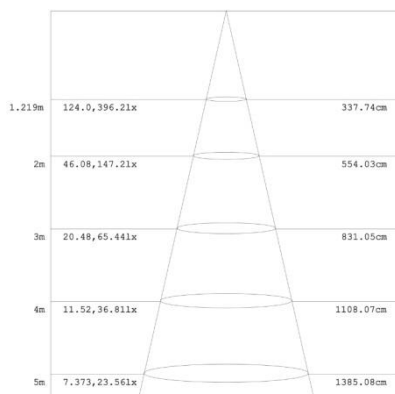

Product sheet

Art.Nr. **LPL124**

- 18W
- AC 85-265V
- 1520Lm
- Dimension $\varnothing 225 \times 19\text{mm}$
- Mounting hole $\varnothing 210\text{mm}$
- Weight netto – 324g
- 4000K – neutral white
- IP20
- 120°
- 30000h
- Recommended ambient temperature -5° to +40°C
- Warranty 3 years
- Aluminium-white
- Non-dimmable
- Packing 1/30

<https://nedes.eu/led-panel-18w/pr/smd/4000k/wh-lpl124/p-161>

www.nedes.eu

Art.Nr. **LPL124**

- 18W
- AC 85-265V
- 1520Lm
- Rozmer Ø225 x 19mm
- Výrez Ø210mm
- Hmotnosť netto – 324g
- 4000K – neutrálna biela
- IP20
- 120°
- 30000h
- Doporučená teplota okolia -5° až +40°C
- Záruka 3 roky
- Hliník-biela
- Nestmievateľné
- Balenie 1/30

<https://nedes.sk/led-panel-18w/pr/smd/4000k/wh-lpl124/p161>

Art.Nr. **LPL124**

- 18W
- AC 85-265V
- 1520Lm
- Rozměr Ø225 x 19mm
- Výřez Ø210mm
- Hmotnost netto – 324g
- 4000K – neutrální bílá
- IP20
- 120°
- 30000h
- Doporučená teplota okolí -5° až +40°C
- Záruka 3 roky
- Hliník-bílá
- Nestmívatelné
- Balení 1/30

<https://nedes.hu/led-panel-18w/pr/smd/4000k/wh-lpl124/p-161>

Art.Nr. **LPL124**

- 18W
- AC 85-265V
- 1520Lm
- Dimension $\varnothing 225 \times 19\text{mm}$
- Montageloch $\varnothing 210\text{mm}$
- Nettogewicht – 324g
- 4000K - Neutralweiß
- IP20
- 120°
- 30000St
- Empfohlene Umgebungstemperatur -5° bis +40°C
- Garanzzeit 3 Jahre
- Aluminium-Weiß
- Nicht dimmbar
- Verpackung 1/30