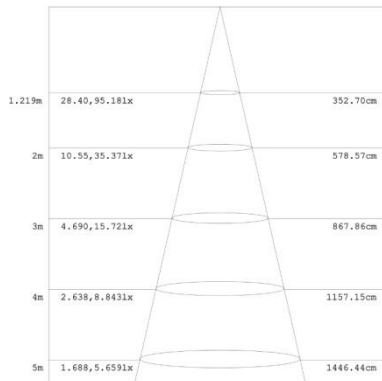

Product sheet

Art.Nr. **LPL211**

- 6W
- AC 85-265V
- 410Lm
- Dimension 120 x 120 x 19mm
- Mounting hole 105 x 105mm
- Weight netto - 138g
- 2800K – warm white
- IP20
- 120°
- 30000h
- Recommended ambient temperature -5° to +40°C
- Warranty 3 years
- Aluminium-white
- Non-dimmable
- Packing 1/60

<https://nedes.eu/led-panel-6w/ps/smd/2800k/wh-lpl211/p-163>

www.nedes.eu

Art.Nr. **LPL211**

- 6W
- AC 85-265V
- 410Lm
- Rozmer 120 x 120 x 19mm
- Výrez 105 x 105mm
- Hmotnosť netto – 138g
- 2800K – teplá biela
- IP20
- 120°
- 30000h
- Doporučená teplota okolia -5° až +40°C
- Záruka 3 roky
- Hliník-biela
- Nestmievateľné
- Balenie 1/60

<https://nedes.sk/led-panel-6w/ps/smd/2800k/wh-lpl211/p163>

Art.Nr. **LPL211**

- 6W
- AC 85-265V
- 410Lm
- Rozměr 120 x 120 x 19mm
- Výřez 105 x 105mm
- Hmotnost netto – 138g
- 2800K – teplá bílá
- IP20
- 120°
- 30000h
- Doporučená teplota okolí -5° až +40°C
- Záruka 3 roky
- Hliník-bílá
- Nestmívatelné
- Balení 1/60

<https://nedes.hu/led-panel-6w/ps/smd/2800k/wh-lpl211/p-163>

Art.Nr. **LPL211**

- 6W
- AC 85-265V
- 410Lm
- Dimension 120 x 120 x 19mm
- Montageloch 105 x 105mm
- Nettogewicht – 138g
- 2800K warmes Weiß
- IP20
- 120°
- 30000St
- Empfohlene Umgebungstemperatur -5° bis +40°C
- Garanzzeit 3 Jahre
- Aluminium-Weiß
- Nicht dimmbar
- Verpackung 1/60