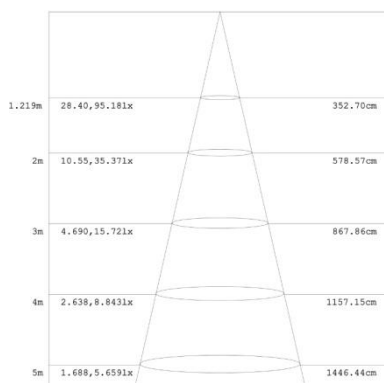

Product sheet

Art.Nr. **LPL211**

- 6W
- AC 85-265V
- 410Lm
- Dimension 120 x 120 x 19mm
- Mounting hole 105 x 105mm
- Weight netto - 138g
- 2800K – warm white
- IP20
- 120°
- 30000h
- Recommended ambient temperature -5° to +40°C
- Warranty 3 years
- Aluminium-white
- Non-dimmable
- Packing 1/60

<https://nedes.eu/led-panel-6w/ps/smd/2800k/wh-lpl211/p-163>

www.nedes.eu

Art.Nr. **LPL211**

- 6W
- AC 85-265V
- 410Lm
- Rozmer 120 x 120 x 19mm
- Výrez 105 x 105mm
- Hmotnosť netto – 138g
- 2800K – teplá biela
- IP20
- 120°
- 30000h
- Doporučená teplota okolia -5° až +40°C
- Záruka 3 roky
- Hliník-biela
- Nestmievateľné
- Balenie 1/60

<https://nedes.sk/led-panel-6w/ps/smd/2800k/wh-lpl211/p163>

Art.Nr. **LPL211**

- 6W
- AC 85-265V
- 410Lm
- Rozměr 120 x 120 x 19mm
- Výřez 105 x 105mm
- Hmotnost netto – 138g
- 2800K – teplá bílá
- IP20
- 120°
- 30000h
- Doporučená teplota okolí -5° až +40°C
- Záruka 3 roky
- Hliník-bílá
- Nestmívatelné
- Balení 1/60

<https://nedes.hu/led-panel-6w/ps/smd/2800k/wh-lpl211/p-163>

Art.Nr. **LPL211**

- 6W
- AC 85-265V
- 410Lm
- Dimension 120 x 120 x 19mm
- Montageloch 105 x 105mm
- Nettogewicht – 138g
- 2800K warmes Weiß
- IP20
- 120°
- 30000St
- Empfohlene Umgebungstemperatur -5° bis +40°C
- Garanzzeit 3 Jahre
- Aluminium-Weiß
- Nicht dimmbar
- Verpackung 1/60