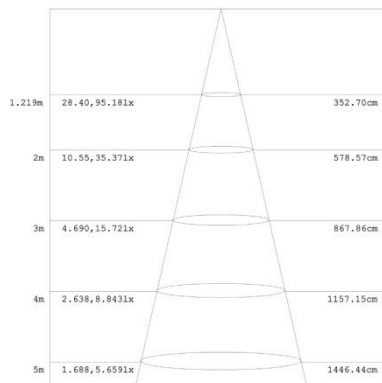

Product sheet

Art.Nr. **LPL211**

- 6W
- AC 85-265V
- 410Lm
- Dimension 120 x 120 x 19mm
- Mounting hole 105 x 105mm
- Weight netto - 138g
- 2800K – warm white
- IP20
- 120°
- 30000h
- Recommended ambient temperature -5° to +40°C
- Warranty 3 years
- Aluminium-white
- Non-dimmable
- Packing 1/60

<https://nedes.sk/led-panel-6w/ps/smd/2800k/wh-lpl211/p163>

Art.Nr. **LPL211**

- 6W
- AC 85-265V
- 410Lm
- Rozměr 120 x 120 x 19mm
- Výřez 105 x 105mm
- Hmotnost netto – 138g
- 2800K – teplá bílá
- IP20
- 120°
- 30000h
- Doporučená teplota okolí -5° až +40°C
- Záruka 3 roky
- Hliník-bílá
- Nestmívatelné
- Balení 1/60

<https://nedes.cz/led-panel-6w/ps/smd/2800k/wh-lpl211/p-163>

www.nedes.cz

Art.Nr. **LPL211**

- 6W
- AC 85-265V
- 410Lm
- Méret 120 x 120 x 19mm
- Rögzítő nyílás 105 x 105mm
- Nettó tömeg – 138g
- 2800K – meleg fehér
- IP20
- 120°
- 30000h
- Ajánlott környezeti hőmérséklet -5° és +40°C
- 3 év garancia
- Alumínium-fehér
- Dimmelhető – nem
- Csomagolás 1/60

<https://nedes.hu/led-panel-6w/ps/smd/2800k/wh-lpl211/p-163>

Art.Nr. **LPL211**

- 6W
- AC 85-265V
- 410Lm
- Dimension 120 x 120 x 19mm
- Montageloch 105 x 105mm
- Nettogewicht – 138g
- 2800K warmes Weiß
- IP20
- 120°
- 30000St
- Empfohlene Umgebungstemperatur -5° bis +40°C
- Garanzzeit 3 Jahre
- Aluminium-Weiß
- Nicht dimmbar
- Verpackung 1/60