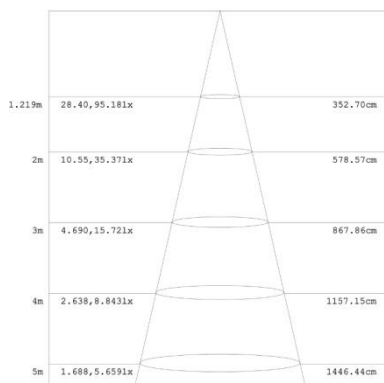

Product sheet

Art.Nr. **LPL211**

- 6W
- AC 85-265V
- 410Lm
- Dimension 120 x 120 x 19mm
- Mounting hole 105 x 105mm
- Weight netto - 138g
- 2800K – warm white
- IP20
- 120°
- 30000h
- Recommended ambient temperature -5° to +40°C
- Warranty 3 years
- Aluminium-white
- Non-dimmable
- Packing 1/60

<https://nedes.eu/led-panel-6w/ps/smd/2800k/wh-lpl211/p-163>

www.nedes.eu

Art.Nr. **LPL211**

- 6W
- AC 85-265V
- 410Lm
- Rozmer 120 x 120 x 19mm
- Výrez 105 x 105mm
- Hmotnosť netto – 138g
- 2800K – teplá biela
- IP20
- 120°
- 30000h
- Doporučená teplota okolia -5° až +40°C
- Záruka 3 roky
- Hliník-biela
- Nestmievateľné
- Balenie 1/60

<https://nedes.sk/led-panel-6w/ps/smd/2800k/wh-lpl211/p163>

Art.Nr. **LPL211**

- 6W
- AC 85-265V
- 410Lm
- Rozměr 120 x 120 x 19mm
- Výřez 105 x 105mm
- Hmotnost netto – 138g
- 2800K – teplá bílá
- IP20
- 120°
- 30000h
- Doporučená teplota okolí -5° až +40°C
- Záruka 3 roky
- Hliník-bílá
- Nestmívatelné
- Balení 1/60

<https://nedes.hu/led-panel-6w/ps/smd/2800k/wh-lpl211/p-163>

Art.Nr. **LPL211**

- 6W
- AC 85-265V
- 410Lm
- Dimension 120 x 120 x 19mm
- Montageloch 105 x 105mm
- Nettogewicht – 138g
- 2800K warmes Weiß
- IP20
- 120°
- 30000St
- Empfohlene Umgebungstemperatur -5° bis +40°C
- Garanzzeit 3 Jahre
- Aluminium-Weiß
- Nicht dimmbar
- Verpackung 1/60