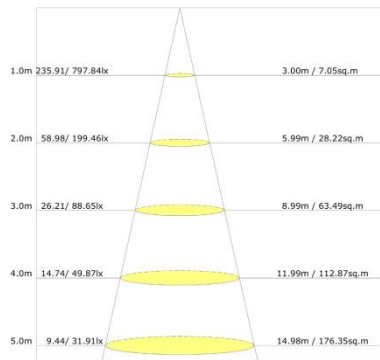

Art.Nr. **LPL215**

- 24W
- AC 85-265V
- 1820Lm
- Dimension 300 x 300 x 19mm
- Mounting hole 280 x 280mm
- Weight netto – 69g
- 2800K – warm white
- IP20
- 120°
- 30000h
- Recommended ambient temperature -5° to +40°C
- Warranty 3 years
- Aluminium-white
- Non-dimmable
- Packing 1/10

<https://nedes.eu/led-panel-24w/ps/smd/2800k/wh-lpl215/p-166>

www.nedes.eu

Art.Nr. **LPL215**

- 24W
- AC 85-265V
- 1820Lm
- Rozmer 300 x 300 x 19mm
- Výrez 280 x 280mm
- Hmotnosť netto – 69g
- 2800K – teplá biela
- IP20
- 120°
- 30000h
- Doporučená teplota okolia -5° až +40°C
- Záruka 3 roky
- Hliník-biela
- Nestmievateľné
- Balenie 1/10

<https://nedes.sk/led-panel-24w/ps/smd/2800k/wh-lpl215/p166>

www.nedes.sk

Art.Nr. **LPL215**

- 24W
- AC 85-265V
- 1820Lm
- Rozměr 300 x 300 x 19mm
- Výřez 280 x 280mm
- Hmotnost netto – 69g
- 2800K – teplá bílá
- IP20
- 120°
- 30000h
- Doporučená teplota okolí -5° až +40°C
- Záruka 3 roky
- Hliník-bílá
- Nestmívatelné
- Balení 1/10

<https://nedes.hu/led-panel-24w/ps/smd/2800k/wh-lpl215/p-166>

www.nedes.hu

Art.Nr. **LPL215**

- 24W
- AC 85-265V
- 1820Lm
- Dimension 300 x 300 x 19mm
- Montageloch 280 x 280mm
- Nettogewicht – 69g
- 2800K – warmes Weiß
- IP20
- 120°
- 30000St
- Empfohlene Umgebungstemperatur -5° bis +40°C
- Garanzzeit 3 Jahre
- Aluminium-Weiß
- Nicht dimmbar
- Verpackung 1/10