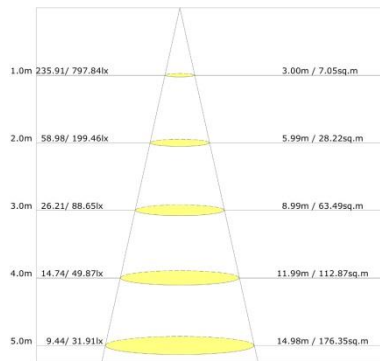

Art.Nr. **LPL215**

- 24W
- AC 85-265V
- 1820Lm
- Dimension 300 x 300 x 19mm
- Mounting hole 280 x 280mm
- Weight netto – 69g
- 2800K – warm white
- IP20
- 120°
- 30000h
- Recommended ambient temperature -5° to +40°C
- Warranty 3 years
- Aluminium-white
- Non-dimmable
- Packing 1/10

<https://nedes.eu/led-panel-24w/ps/smd/2800k/wh-lpl215/p-166>

www.nedes.eu

Art.Nr. **LPL215**

- 24W
- AC 85-265V
- 1820Lm
- Rozmer 300 x 300 x 19mm
- Výrez 280 x 280mm
- Hmotnosť netto – 69g
- 2800K – teplá biela
- IP20
- 120°
- 30000h
- Doporučená teplota okolia -5° až +40°C
- Záruka 3 roky
- Hliník-biela
- Nestmievateľné
- Balenie 1/10

<https://nedes.sk/led-panel-24w/ps/smd/2800k/wh-lpl215/p166>

www.nedes.sk

Art.Nr. **LPL215**

- 24W
- AC 85-265V
- 1820Lm
- Rozměr 300 x 300 x 19mm
- Výřez 280 x 280mm
- Hmotnost netto – 69g
- 2800K – teplá bílá
- IP20
- 120°
- 30000h
- Doporučená teplota okolí -5° až +40°C
- Záruka 3 roky
- Hliník-bílá
- Nestmívatelné
- Balení 1/10

<https://nedes.hu/led-panel-24w/ps/smd/2800k/wh-lpl215/p-166>

www.nedes.hu

Art.Nr. **LPL215**

- 24W
- AC 85-265V
- 1820Lm
- Dimension 300 x 300 x 19mm
- Montageloch 280 x 280mm
- Nettogewicht – 69g
- 2800K – warmes Weiß
- IP20
- 120°
- 30000St
- Empfohlene Umgebungstemperatur -5° bis +40°C
- Garanzzeit 3 Jahre
- Aluminium-Weiß
- Nicht dimmbar
- Verpackung 1/10