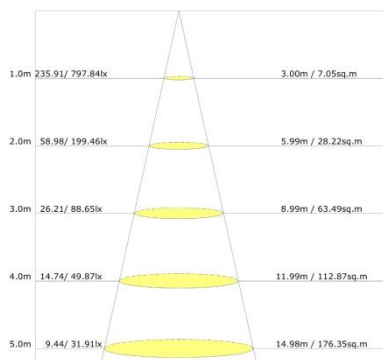

Art.Nr. **LPL215**

- 24W
- AC 85-265V
- 1820Lm
- Dimension 300 x 300 x 19mm
- Mounting hole 280 x 280mm
- Weight netto – 69g
- 2800K – warm white
- IP20
- 120°
- 30000h
- Recommended ambient temperature -5° to +40°C
- Warranty 3 years
- Aluminium-white
- Non-dimmable
- Packing 1/10

<https://nedes.eu/led-panel-24w/ps/smd/2800k/wh-lpl215/p-166>

www.nedes.eu

Art.Nr. **LPL215**

- 24W
- AC 85-265V
- 1820Lm
- Rozmer 300 x 300 x 19mm
- Výrez 280 x 280mm
- Hmotnosť netto – 69g
- 2800K – teplá biela
- IP20
- 120°
- 30000h
- Doporučená teplota okolia -5° až +40°C
- Záruka 3 roky
- Hliník-biela
- Nestmievateľné
- Balenie 1/10

<https://nedes.sk/led-panel-24w/ps/smd/2800k/wh-lpl215/p166>

www.nedes.sk

Art.Nr. **LPL215**

- 24W
- AC 85-265V
- 1820Lm
- Rozměr 300 x 300 x 19mm
- Výřez 280 x 280mm
- Hmotnost netto – 69g
- 2800K – teplá bílá
- IP20
- 120°
- 30000h
- Doporučená teplota okolí -5° až +40°C
- Záruka 3 roky
- Hliník-bílá
- Nestmívatelné
- Balení 1/10

<https://nedes.hu/led-panel-24w/ps/smd/2800k/wh-lpl215/p-166>

www.nedes.hu

Art.Nr. **LPL215**

- 24W
- AC 85-265V
- 1820Lm
- Dimension 300 x 300 x 19mm
- Montageloch 280 x 280mm
- Nettogewicht – 69g
- 2800K – warmes Weiß
- IP20
- 120°
- 30000St
- Empfohlene Umgebungstemperatur -5° bis +40°C
- Garanzzeit 3 Jahre
- Aluminium-Weiß
- Nicht dimmbar
- Verpackung 1/10