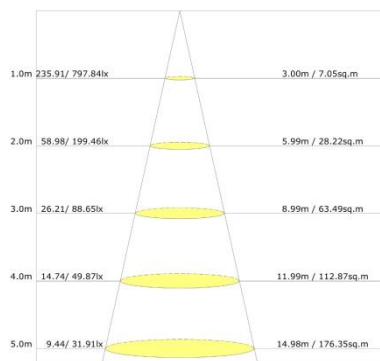

Art.Nr. **LPL215**

- 24W
- AC 85-265V
- 1820Lm
- Dimension 300 x 300 x 19mm
- Mounting hole 280 x 280mm
- Weight netto – 69g
- 2800K – warm white
- IP20
- 120°
- 30000h
- Recommended ambient temperature -5° to +40°C
- Warranty 3 years
- Aluminium-white
- Non-dimmable
- Packing 1/10

<https://nedes.sk/led-panel-24w/ps/smd/2800k/wh-lpl215/p166>

www.nedes.sk

Art.Nr. **LPL215**

- 24W
- AC 85-265V
- 1820Lm
- Rozměr 300 x 300 x 19mm
- Výřez 280 x 280mm
- Hmotnost netto – 69g
- 2800K – teplá bílá
- IP20
- 120°
- 30000h
- Doporučená teplota okolí -5° až +40°C
- Záruka 3 roky
- Hliník-bílá
- Nestmívatelné
- Balení 1/10

<https://nedes.cz/led-panel-24w/ps/smd/2800k/wh-lpl215/p-166>

Art.Nr. **LPL215**

- 24W
- AC 85-265V
- 1820Lm
- Méret 300 x 300 x 19mm
- Rögzítő nyílás 280 x 280mm
- Nettó tömeg – 69g
- 2800K – meleg fehér
- IP20
- 120°
- 30000h
- Ajánlott környezeti hőmérséklet -5° és +40°C
- 3 év garancia
- Alumínium-fehér
- Dimmelhető – nem
- Csomagolás 1/10

<https://nedes.hu/led-panel-24w/ps/smd/2800k/wh-lpl215/p-166>

www.nedes.hu

Art.Nr. **LPL215**

- 24W
- AC 85-265V
- 1820Lm
- Dimension 300 x 300 x 19mm
- Montageloch 280 x 280mm
- Nettogewicht – 69g
- 2800K – warmes Weiß
- IP20
- 120°
- 30000St
- Empfohlene Umgebungstemperatur -5° bis +40°C
- Garanzzeit 3 Jahre
- Aluminium-Weiß
- Nicht dimmbar
- Verpackung 1/10