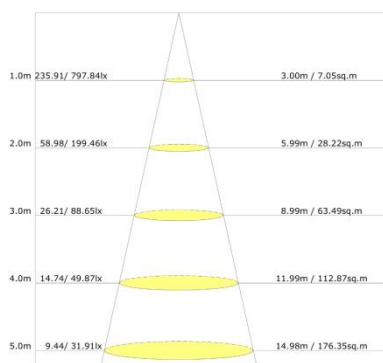

<https://nedes.eu/led-panel-24w/ps/smd/2800k/wh-lpl215/p-166>

www.nedes.eu

Art.Nr. **LPL215**

- 24W
- AC 85-265V
- 1820Lm
- Rozmer 300 x 300 x 19mm
- Výrez 280 x 280mm
- Hmotnosť netto – 69g
- 2800K – teplá biela
- IP20
- 120°
- 30000h
- Doporučená teplota okolia -5° až +40°C
- Záruka 3 roky
- Hliník-biela
- Nestmievateľné
- Balenie 1/10

<https://nedes.sk/led-panel-24w/ps/smd/2800k/wh-lpl215/p166>

www.nedes.sk

Art.Nr. **LPL215**

- 24W
- AC 85-265V
- 1820Lm
- Rozměr 300 x 300 x 19mm
- Výřez 280 x 280mm
- Hmotnost netto – 69g
- 2800K – teplá bílá
- IP20
- 120°
- 30000h
- Doporučená teplota okolí -5° až +40°C
- Záruka 3 roky
- Hliník-bílá
- Nestmívatelné
- Balení 1/10

<https://nedes.cz/led-panel-24w/ps/smd/2800k/wh-lpl215/p-166>

Art.Nr. **LPL215**

- 24W
- AC 85-265V
- 1820Lm
- Méret 300 x 300 x 19mm
- Rögzítő nyílás 280 x 280mm
- Nettó tömeg – 69g
- 2800K – meleg fehér
- IP20
- 120°
- 30000h
- Ajánlott környezeti hőmérséklet -5° és +40°C
- 3 év garancia
- Alumínium-fehér
- Dimmelhető – nem
- Csomagolás 1/10

<https://nedes.hu/led-panel-24w/ps/smd/2800k/wh-lpl215/p-166>

www.nedes.hu

Art.Nr. **LPL215**

- 24W
- AC 85-265V
- 1820Lm
- Dimension 300 x 300 x 19mm
- Montageloch 280 x 280mm
- Nettogewicht – 69g
- 2800K – warmes Weiß
- IP20
- 120°
- 30000St
- Empfohlene Umgebungstemperatur -5° bis +40°C
- Garanzzeit 3 Jahre
- Aluminium-Weiß
- Nicht dimmbar
- Verpackung 1/10