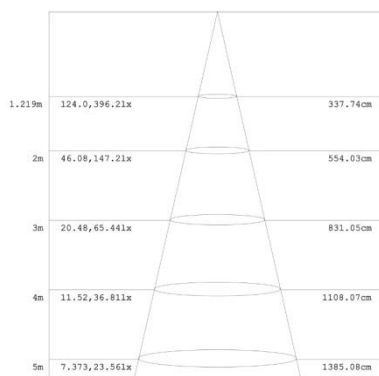

Product sheet

Art.Nr. **LPL224**

- 18W
- AC 85-265V
- 1520Lm
- Dimension 225 x 225 x 19mm
- Mounting hole 210 x 210mm
- Weight netto – 206g
- 4000K – neutral white
- IP20
- 120°
- 30000h
- Recommended ambient temperature -5° to +40°C
- Warranty 3 years
- Aluminium-white
- Non-dimmable
- Packing 1/30

<https://nedes.eu/led-panel-18w/ps/smd/4000k/wh-lpl224/p-169>

www.nedes.eu

Art.Nr. **LPL224**

- 18W
- AC 85-265V
- 1520Lm
- Rozmer 225 x 225 x 19mm
- Výrez 210 x 210mm
- Hmotnosť netto – 206g
- 4000K – neutrálna biela
- IP20
- 120°
- 30000h
- Doporučená teplota okolia -5° až +40°C
- Záruka 3 roky
- Hliník-biela
- Nestmievateľné
- Balenie 1/30

<https://nedes.sk/led-panel-18w/ps/smd/4000k/wh-lpl224/p169>

Art.Nr. **LPL224**

- 18W
- AC 85-265V
- 1520Lm
- Rozměr 225 x 225 x 19mm
- Výřez 210 x 210mm
- Hmotnost netto – 206g
- 4000K – neutrální bílá
- IP20
- 120°
- 30000h
- Doporučená teplota okolí -5° až +40°C
- Záruka 3 roky
- Hliník-bílá
- Nestmívatelné
- Balení 1/30

<https://nedes.hu/led-panel-18w/ps/smd/4000k/wh-lpl224/p-169>

Art.Nr. **LPL224**

- 18W
- AC 85-265V
- 1520Lm
- Dimension 225 x 225 x 19mm
- Montageloch 210 x 210mm
- Nettogewicht – 206g
- 4000K - Neutralweiß
- IP20
- 120°
- 30000St
- Empfohlene Umgebungstemperatur -5° bis +40°C
- Garantiezeit 3 Jahre
- Aluminium-Weiß
- Nicht dimmbar
- Verpackung 1/30