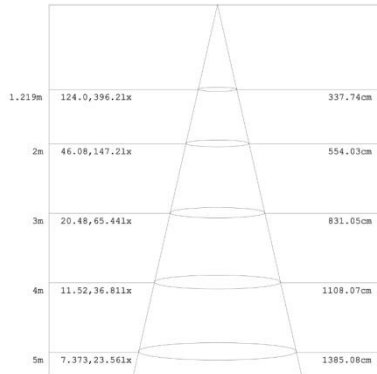

Product sheet

Art.Nr. **LPL224**

- 18W
- AC 85-265V
- 1520Lm
- Dimension 225 x 225 x 19mm
- Mounting hole 210 x 210mm
- Weight netto – 206g
- 4000K – neutral white
- IP20
- 120°
- 30000h
- Recommended ambient temperature -5° to +40°C
- Warranty 3 years
- Aluminium-white
- Non-dimmable
- Packing 1/30

<https://nedes.eu/led-panel-18w/ps/smd/4000k/wh-lpl224/p-169>

www.nedes.eu

Art.Nr. **LPL224**

- 18W
- AC 85-265V
- 1520Lm
- Rozmer 225 x 225 x 19mm
- Výrez 210 x 210mm
- Hmotnosť netto – 206g
- 4000K – neutrálna biela
- IP20
- 120°
- 30000h
- Doporučená teplota okolia -5° až +40°C
- Záruka 3 roky
- Hliník-biela
- Nestmievateľné
- Balenie 1/30

<https://nedes.sk/led-panel-18w/ps/smd/4000k/wh-lpl224/p169>

Art.Nr. **LPL224**

- 18W
- AC 85-265V
- 1520Lm
- Rozměr 225 x 225 x 19mm
- Výřez 210 x 210mm
- Hmotnost netto – 206g
- 4000K – neutrální bílá
- IP20
- 120°
- 30000h
- Doporučená teplota okolí -5° až +40°C
- Záruka 3 roky
- Hliník-bílá
- Nestmívatelné
- Balení 1/30

<https://nedes.hu/led-panel-18w/ps/smd/4000k/wh-lpl224/p-169>

Art.Nr. **LPL224**

- 18W
- AC 85-265V
- 1520Lm
- Dimension 225 x 225 x 19mm
- Montageloch 210 x 210mm
- Nettogewicht – 206g
- 4000K - Neutralweiß
- IP20
- 120°
- 30000St
- Empfohlene Umgebungstemperatur -5° bis +40°C
- Garantiezeit 3 Jahre
- Aluminium-Weiß
- Nicht dimmbar
- Verpackung 1/30