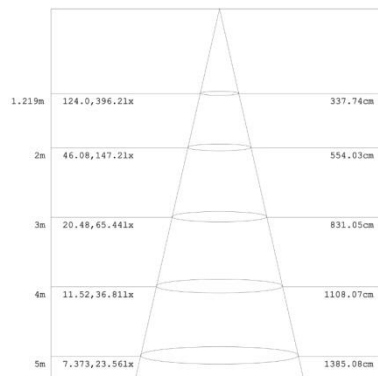

<https://nedes.sk/led-panel-18w/ps/smd/4000k/wh-lpl224/p169>

Art.Nr. **LPL224**

- 18W
- AC 85-265V
- 1520Lm
- Rozměr 225 x 225 x 19mm
- Výřez 210 x 210mm
- Hmotnost netto – 206g
- 4000K – neutrální bílá
- IP20
- 120°
- 30000h
- Doporučená teplota okolí -5° až +40°C
- Záruka 3 roky
- Hliník-bílá
- Nestmívatelné
- Balení 1/30

<https://nedes.cz/led-panel-18w/ps/smd/4000k/wh-lpl224/p-169>

www.nedes.cz

Art.Nr. **LPL224**

- 18W
- AC 85-265V
- 1520Lm
- Méret 225 x 225 x 19mm
- Rögzítő nyílás 210 x 210mm
- Nettó tömeg – 206g
- 4000K – természetes fehér
- IP20
- 120°
- 30000h
- Ajánlott környezeti hőmérséklet -5° és +40°C
- 3 év garancia
- Alumínium-fehér
- Dimmelhető – nem
- Csomagolás 1/30

<https://nedes.hu/led-panel-18w/ps/smd/4000k/wh-lpl224/p-169>

Art.Nr. **LPL224**

- 18W
- AC 85-265V
- 1520Lm
- Dimension 225 x 225 x 19mm
- Montageloch 210 x 210mm
- Nettogewicht – 206g
- 4000K - Neutralweiß
- IP20
- 120°
- 30000St
- Empfohlene Umgebungstemperatur -5° bis +40°C
- Garantiezeit 3 Jahre
- Aluminium-Weiß
- Nicht dimmbar
- Verpackung 1/30