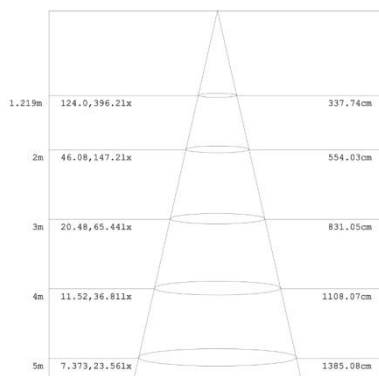

Product sheet

Art.Nr. **LPL224**

- 18W
- AC 85-265V
- 1520Lm
- Dimension 225 x 225 x 19mm
- Mounting hole 210 x 210mm
- Weight netto – 206g
- 4000K – neutral white
- IP20
- 120°
- 30000h
- Recommended ambient temperature -5° to +40°C
- Warranty 3 years
- Aluminium-white
- Non-dimmable
- Packing 1/30

<https://nedes.eu/led-panel-18w/ps/smd/4000k/wh-lpl224/p-169>

www.nedes.eu

Art.Nr. **LPL224**

- 18W
- AC 85-265V
- 1520Lm
- Rozmer 225 x 225 x 19mm
- Výrez 210 x 210mm
- Hmotnosť netto – 206g
- 4000K – neutrálna biela
- IP20
- 120°
- 30000h
- Doporučená teplota okolia -5° až +40°C
- Záruka 3 roky
- Hliník-biela
- Nestmievateľné
- Balenie 1/30

<https://nedes.sk/led-panel-18w/ps/smd/4000k/wh-lpl224/p169>

Art.Nr. **LPL224**

- 18W
- AC 85-265V
- 1520Lm
- Rozměr 225 x 225 x 19mm
- Výřez 210 x 210mm
- Hmotnost netto – 206g
- 4000K – neutrální bílá
- IP20
- 120°
- 30000h
- Doporučená teplota okolí -5° až +40°C
- Záruka 3 roky
- Hliník-bílá
- Nestmívatelné
- Balení 1/30

<https://nedes.hu/led-panel-18w/ps/smd/4000k/wh-lpl224/p-169>

Art.Nr. **LPL224**

- 18W
- AC 85-265V
- 1520Lm
- Dimension 225 x 225 x 19mm
- Montageloch 210 x 210mm
- Nettogewicht – 206g
- 4000K - Neutralweiß
- IP20
- 120°
- 30000St
- Empfohlene Umgebungstemperatur -5° bis +40°C
- Garantiezeit 3 Jahre
- Aluminium-Weiß
- Nicht dimmbar
- Verpackung 1/30